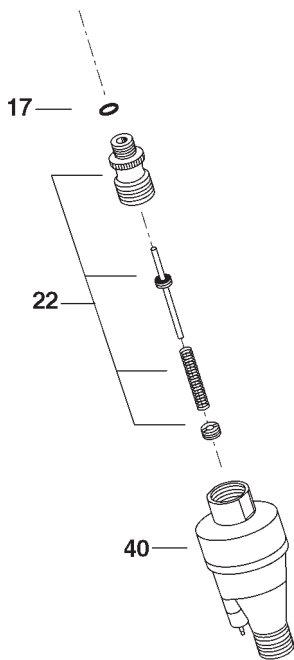

## Kustom HP-TH

CODE	OLD CODE	DESCRIPTION	MODEL	REF.
I 110 7	98532650	Cover Ring	HP-TH	4
I 110 5	98530650	Air Cap (Flat Pattern)	HP-TH	5A
I 110 6	98531650	Air Cap (Round Pattern)	HP-TH	5B
I 081 1	98533650	Nozzle Set 0.50 mm	HP-TH	6
I 082 1	98534650	Head Cap	HP-TH	7
I 083 1	98531670	O Ring	HP-TH	8
I 150 7	98530670	Cup Packing	HP-TH	10
I 070 8	HPA-CB1	Cup Set	HP-TH	11
I 718 2	98531620	Lid	HP-TH	12
I 714 2	98535600	Trigger Stud	HP-TH	13
I 714 1	98534600	Trigger	HP-TH	14
I 190 2	98532460	O Ring	HP-TH	15
I 190 1	98530440	Air Control Valve	HP-TH	16
I 731 2	98532600	Screw	HP-TH	24
I 125 8	98530660	Needle Packing Set	HP-TH	27
I 730 1	98531610	Slide Cam	HP-TH	28
I 730 2	98532610	Slide Cam Spring	HP-TH	29
I 731 1	98533630	Main Body Ring	HP-TH	30
I 715 2	98530610	Needle Chucking Guide	HP-TH	31
I 770 3	98534610	Spring	HP-TH	33
I 170 7	98531660	Spring Guide	HP-TH	34
I 075 7	98532660	Fluid Needle Set 0.50 mm	HP-TH	36
I 120 1	08531080	Needle Chucking Nut	HP-TH	37
I 155 9	98533660	Preset Cap Handle Set	HP-TH	39
I 145 1	03906830	Air Valve Packing	HP-TH	17
I 712 1	98531600	Air Valve Set	HP-TH	22
I 713 1	98533610	Valve Rod	HP-TH	23
F A450	VIMFA450	Pistol Grip Filter	All Models	40
I 165 1	08530060	Spanner	HP-TH	45
K 200	VIMK200	Handle Grip	HP-TH	-

45